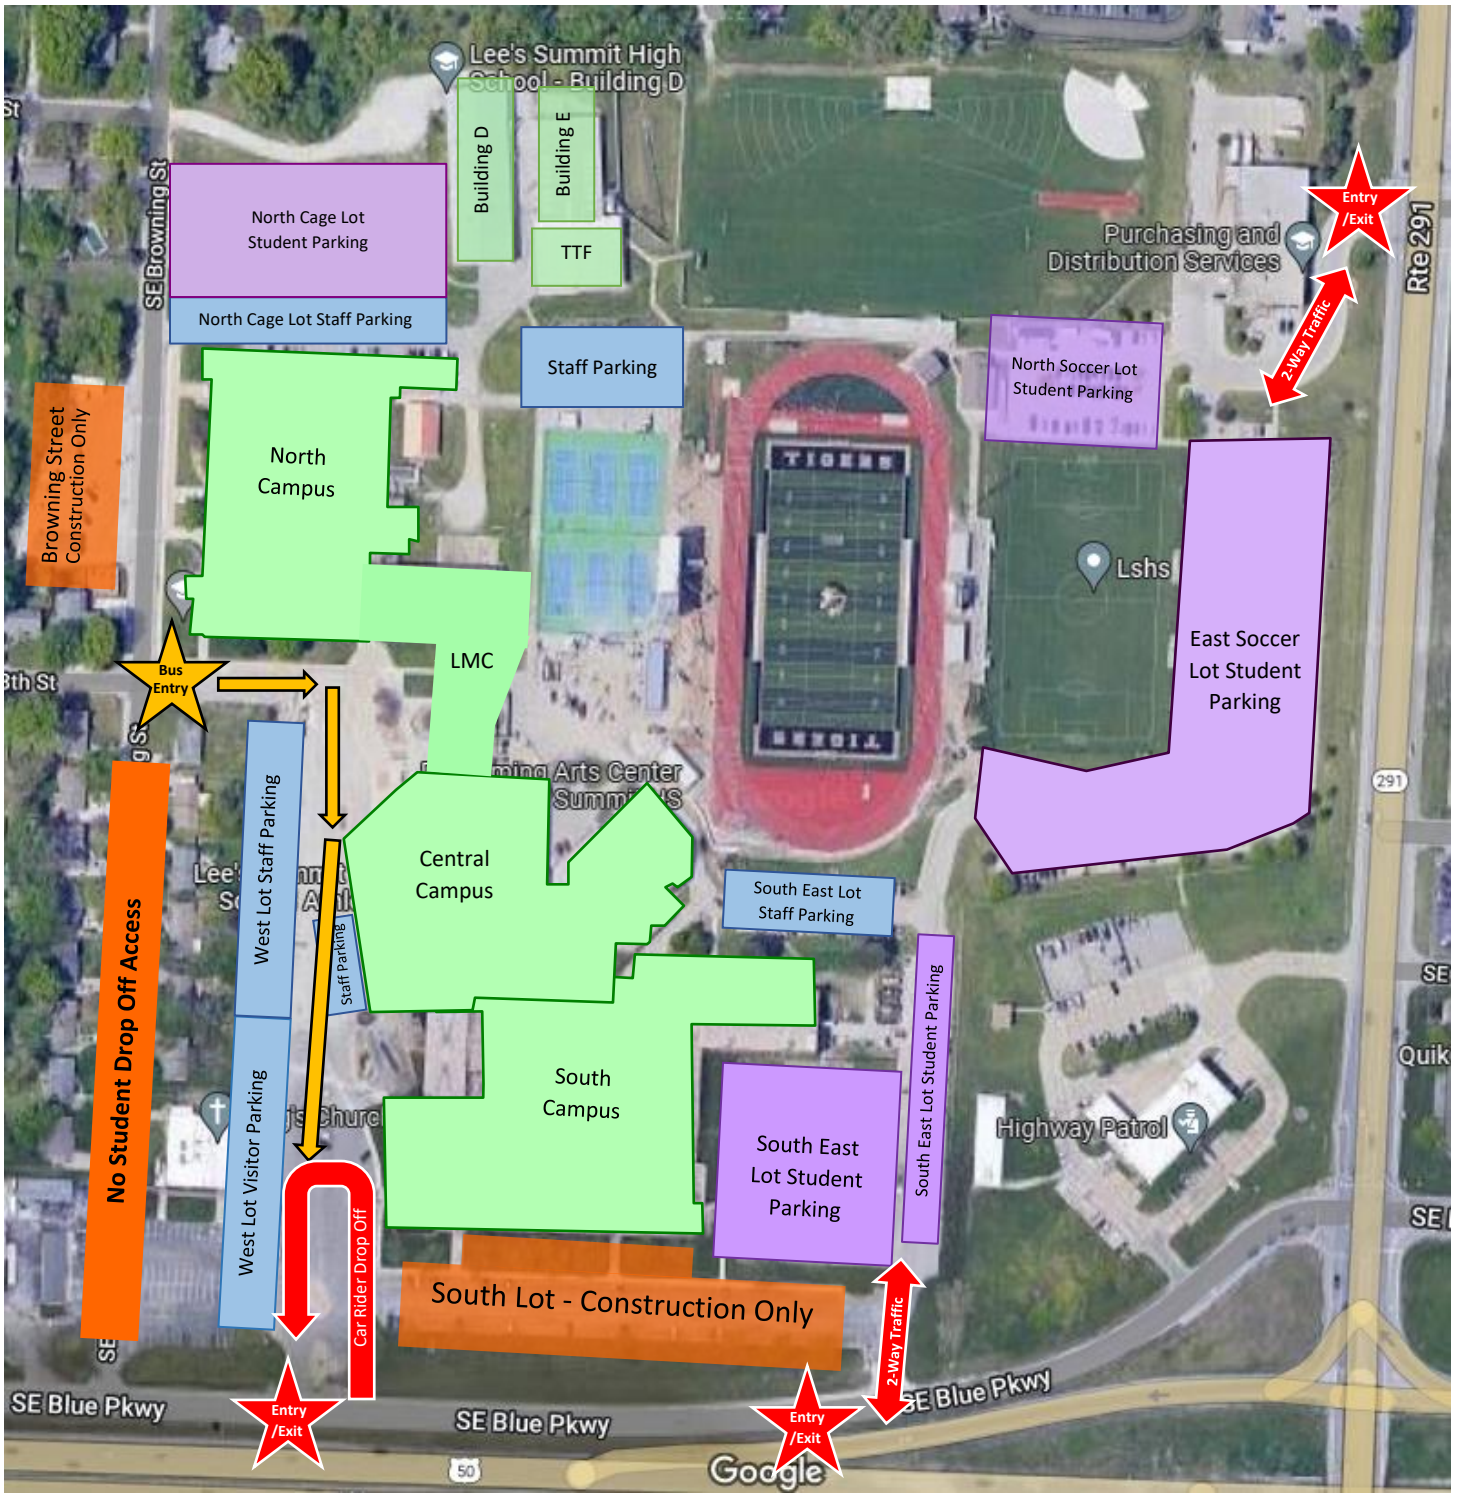

# Lee's Summit High School 2022-23 Parking Map

- |  |  |   |
|--|--|---|
| <ul style="list-style-type: none"> <li><span style="display: inline-block; width: 20px; height: 10px; background-color: orange; margin-right: 5px;"></span> Construction Only</li> <li><span style="display: inline-block; width: 20px; height: 10px; background-color: purple; margin-right: 5px;"></span> Student Parking</li> <li><span style="display: inline-block; width: 20px; height: 10px; background-color: blue; margin-right: 5px;"></span> Staff Parking</li> </ul> | <ul style="list-style-type: none"> <li><span style="display: inline-block; width: 20px; height: 20px; border: 2px solid red; border-radius: 50%; margin-right: 5px;"></span> Car Rider Drop Off</li> <li><span style="display: inline-block; width: 20px; height: 20px; border: 2px solid yellow; border-radius: 50%; margin-right: 5px;"></span> Bus Lane Only</li> </ul> | <ul style="list-style-type: none"> <li><span style="display: inline-block; width: 20px; height: 20px; border: 2px solid red; border-radius: 50%; margin-right: 5px;"></span> Entry / Exit</li> <li><span style="display: inline-block; width: 20px; height: 20px; border: 2px solid red; border-radius: 50%; margin-right: 5px;"></span> Student Drop Off</li> <li><span style="display: inline-block; width: 20px; height: 20px; border: 2px solid red; border-radius: 50%; margin-right: 5px;"></span> 2-Way Traffic</li> </ul> |
|--|--|---|